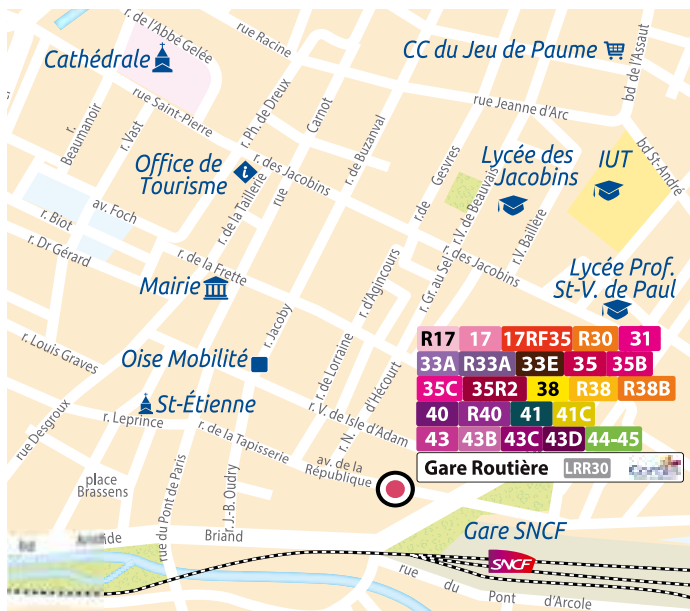

Pour s'inscrire télécharger le formulaire sur **oise-mobilite.fr**
(frais de dossier 50€ si collégien, 80€ si lycéen)

Pour être en règle, il faut VALIDER son titre de transport !

ATTENTION :
il est impératif
de valider votre PASS
à chaque montée
dans le bus sous peine
d'une amende.

1. Je monte à l'avant du véhicule.
2. Je « valide » mon PASS ou mon Billet « sans contact » sur le pupitre conducteur.
3. Lorsque la lumière verte s'allume accompagné d'un bip sonore, je suis en règle !

Service assuré par

ATRIOM DU BEAUVAISIS 47 Rue Corrèus BP 20549 60005 Beauvais CEDEX
Tél. : 03 44 48 70 08 Email : atriom.beauvaisis@transdev.com

RESTEZ CONNECTÉS !

Alerte perturbation par SMS ou email !

Achetez vos titres de transport

Flashez le Qrcode aux points d'arrêts !

Téléchargez l'application Oise Mobilité sur votre téléphone !

oise-mobilite.fr > mon espace

Service covoiturage

Le nouveau service de covoiturage d'Oise Mobilité intègre désormais une solution dédiée aux covoitages réguliers ou ponctuels, aux covoitages en communauté au sein de votre entreprise ou lieu d'activité.

Cette nouvelle solution est **GRATUITE !**

Pour cela, rien de plus simple :

- créez votre compte su la page internet <http://www.covoiturage-oise.fr/inscription-covoiturage.html>
- publiez votre trajet et retrouvez toutes les annonces compatibles !

CENTRE DE BEAUVAIS

TAD mode d'emploi

- Réservez votre trajet au plus tard la veille avant 14 h* auprès de :

oise MOBILITÉ
Simplifiez vos déplacements
oise-mobilite.fr
0 970 150 150

- Ou par mail à : reservation-tad@oise-mobilite.fr
  * le vendredi avant 14 h pour un trajet le lundi

Vacances scolaires

- **Toussaint**
  du Samedi 20 octobre au Dimanche 4 novembre 2018
- **Noël**
  du samedi 22 décembre 2018 au Dimanche 6 janvier 2019
- **Hiver**
  du samedi 9 février au Dimanche 24 février 2019
- **Printemps**
  du samedi 6 avril au Lundi 22 avril 2018
- **Pont de l'Ascension**
  du jeudi 30 mai au Dimanche 2 juin 2018
- **Début des vacances d'été**
  samedi 6 juillet 2018